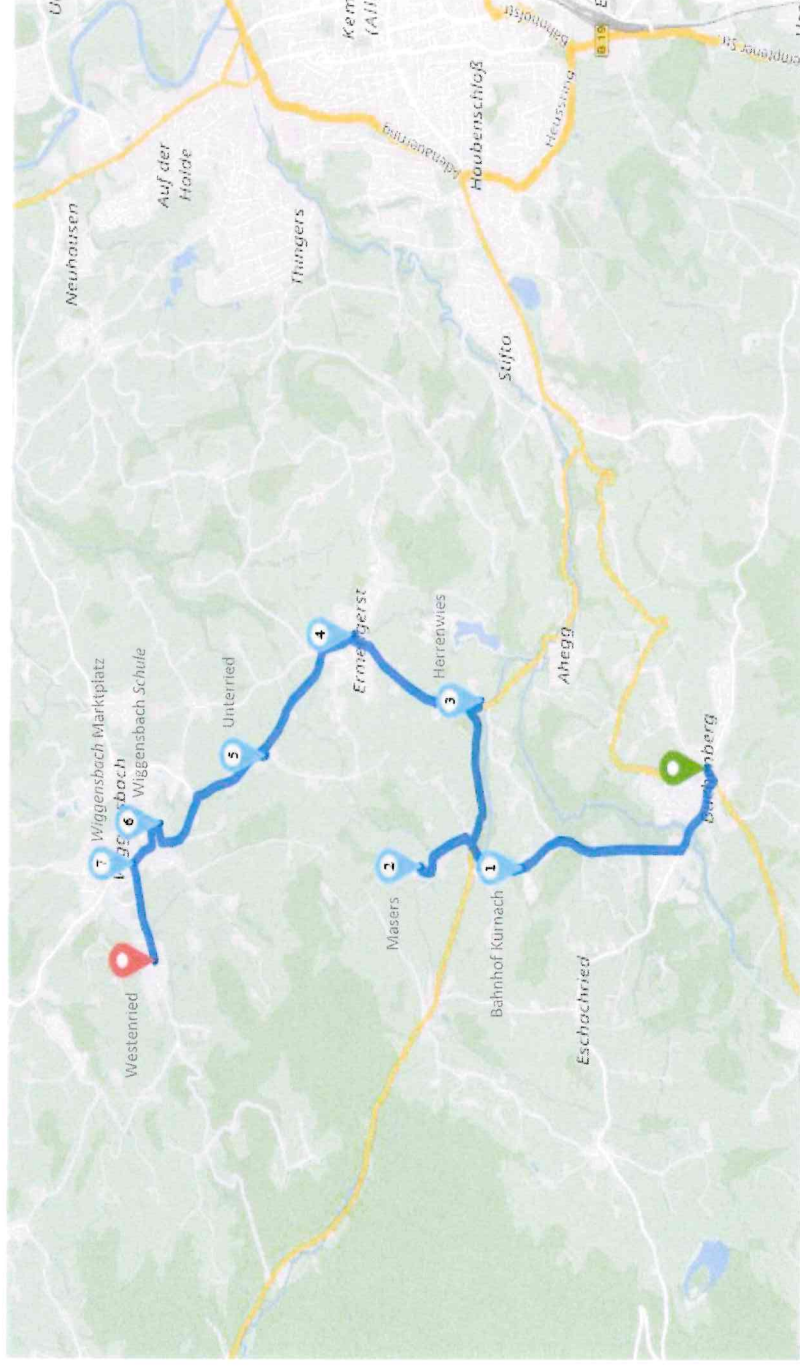

Schweighart 13:15, nachmittags über Ahegg

1. Buchenberg Schule
13:15 Uhr
2. Bahnhof Kürnach
13:16 Uhr
3. Masers
13:18 Uhr
4. Herrenwies
13:20 Uhr
5. Ermengerst
13:21 Uhr
6. Unterried
13:25 Uhr
7. Wiggensbach Schule
13:27 Uhr
8. Wiggensbach Marktplatz
13:28 Uhr
- Westernried
13:29 Uhr