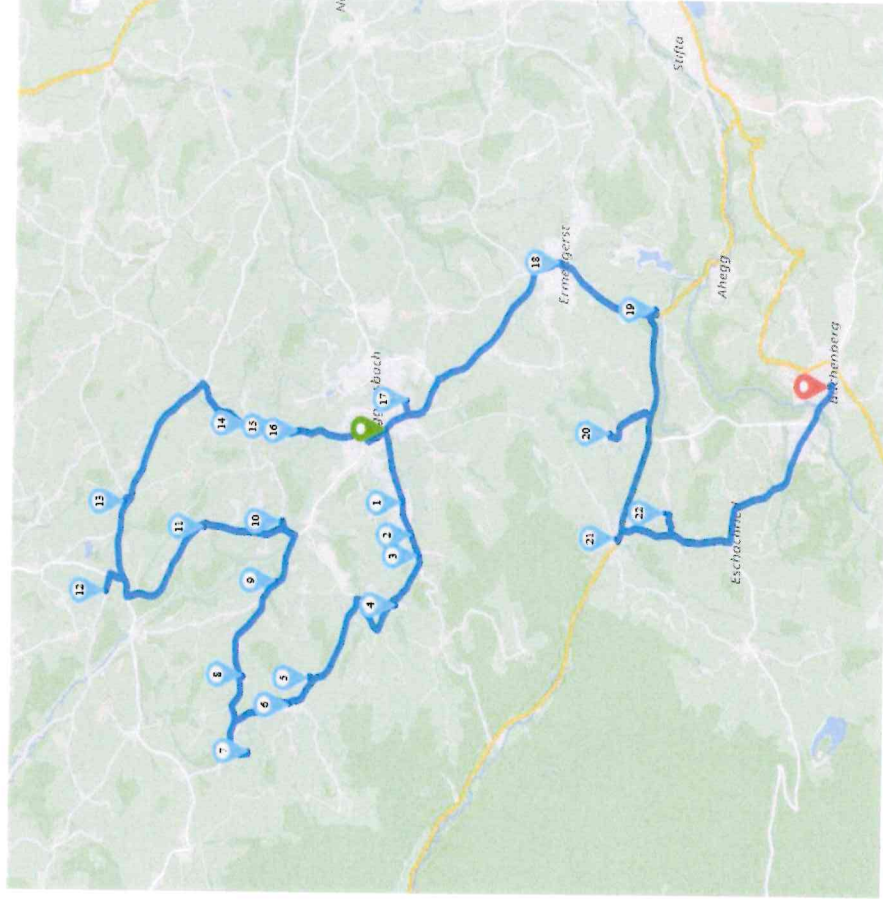

Schweighart morgens Schule Buchenberg, (Bachtelbus) zweiter Bus morgens über die Toscana

1.	Wiggensbach Marktplatz	07:10 Uhr
2.	Westenried	07:13 Uhr
3.	Anwesen Buhmann	07:14 Uhr
4.	Anwesen Schaber	07:15 Uhr
5.	Artho	07:16 Uhr
6.	Schieben	07:18 Uhr
7.	Schwarzachen	07:19 Uhr
8.	Ungers	07:20 Uhr
9.	Bachtels	07:21 Uhr
10.	Aichbaindt	07:23 Uhr
11.	Strohmayers	07:24 Uhr
12.	Winnings	07:25 Uhr
13.	Hehlen (Aus- u. Einstieg)	07:27 Uhr
14.	Abzweigung Trunzen	07:29 Uhr
15.	Haneberg	07:31 Uhr
16.	Maisenbaind	07:33 Uhr
17.	Wiggensbach Schule	07:38 Uhr
18.	Ermengerst	07:44 Uhr
19.	Herrenwies	07:47 Uhr
20.	Masers	07:49 Uhr
21.	Wegscheidel	07:51 Uhr
22.	Bihls	07:53 Uhr
	Schule Buchenberg	07:55 Uhr